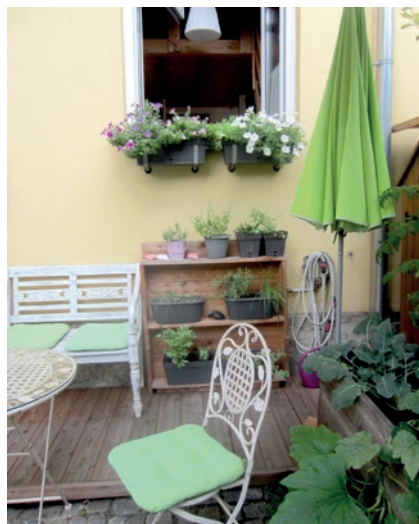

Monika Blaha

Steyrergasse

Um den idyllischen Garten auch von oben genießen zu können, haben sich Monika Blaha und ihr handwerklich geschickter Partner Michael Meierhofer ein gemütliches Platzl hoch oben gebaut. Der schön bepflanzte Garten bietet beiden einen guten Ausgleich zum Berufsalltag.